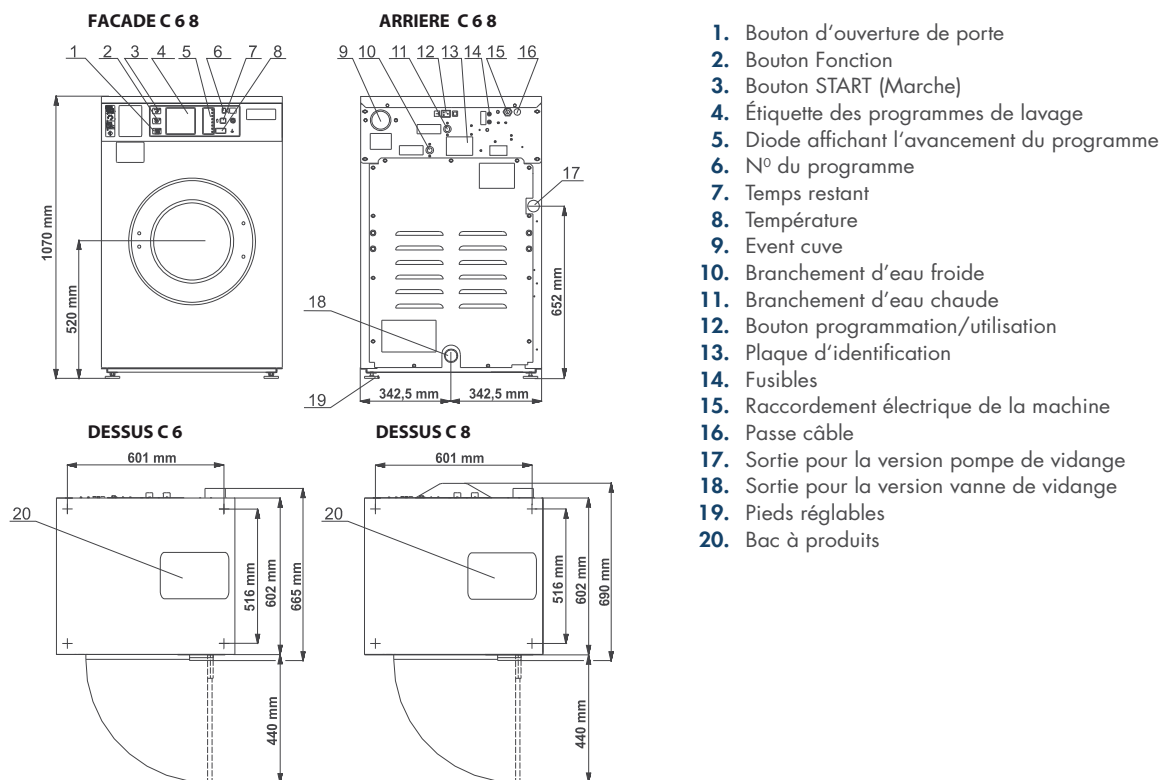

we care 

primus

Matériel de blanchisserie

Laveuses-essoreuses professionnelles

C 6, C 8

CARACTÉRISTIQUES

- Grande capacité – 6/7,5 kg
- Carrosserie en acier inoxydable (AISI 304)
- Tambour et cuve en acier inoxydable
- Microprocesseur facile à utiliser, programmes économiques, programmes MOPS
- Cycle de lavage réduit
- Large vanne de vidange (Ø50 mm)
- Bac à produits sur le dessus
- Moteur équipé d'un variateur de fréquences
- PowerWash®: perforation des augets pour un meilleur résultat de lavage et une faible consommation d'eau.
- Programmes de lavage SuperEco – réduction importante des consommations d'eau et d'électricité

OPTIONS

- Version monnayeur
- Pompe de vidange

DESIGN COMPACT

CARROSSERIE
INOXYDABLE

HUBLOT EXTRA
LARGE

POWERWASH

supereco

TYPE		C 6	C 8
CAPACITÉ	kg/lb	6/15	8/18
DIAMÈTRE DU TAMBOUR	mm	Ø530	Ø530
VOLUME DU TAMBOUR	l	60	73
MOTEUR			
Variateur de fréquence		standard	standard
VITESSE D'ESSORAGE	tr/min	1150	1100
FACTEUR G		390	360
RACCORDEMENT ÉLECTRIQUE		1x220-240V 50/60Hz 3x220-240V 50/60Hz 3x380-440V 50/60Hz 1x380-440V 50/60Hz	
CHAUFFAGE ÉLECTRIQUE	kW	standard 6kW optionnel 3 ou 9kW	
RACCORDEMENT D'EAU			
Eau chaude max. 70 °C		3/4"	3/4"
Raccordement eau froide		3/4"	3/4"
VIDANGE			
Vanne de vidange		standard	standard
Pompe		disponible	disponible
DIMENSIONS			
HxLxP	mm	1070x685x665	1070x685x690
DONNÉES DE TRANSPORT			
Poids brut	kg	175	185
Poids net	kg	165	175
Volume (emballé)	m ³	0,631	0,631
Dimensions (emballé) HxLxP	mm	1200x710x740	1200x710x740
CONSOMMATION D'EAU			
eau froide et eau chaude par cycle*	l	40 + 8	48 + 12

*suivant la norme EN 604 56. NOTA: Les dimensions données sont les cotes de passage des matériels hors tout sans démontage d'élément.

La société Primus se réserve le droit de modifier à tout moment et sans avis préalable des données et des caractéristiques des machines reprises dans ce catalogue. Les détails et photos ne sont donnés qu'à titre indicatif et sans engagement de notre part.